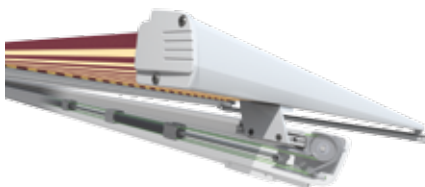

## Stel farve

Hvid ral 9016  
Grå ral 9006  
Tillæg for andre ral farver.

Markisen vist til montering på et eksisterende glas tag eller en vinterhave.

Montagen af Café 600 er meget fleksibel, da skinnerne kan flyttes op til 80 cm ind