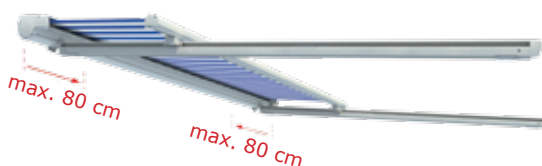

## Stel farve

Hvid ral 9016  
Grå ral 9006  
Tillæg for andre ral farver.

Markisen vist til montering på et eksisterende glas tag eller en vinterhave.

Montagen af Café 600 er meget fleksibel, da skinnerne kan flyttes op til 80 cm ind